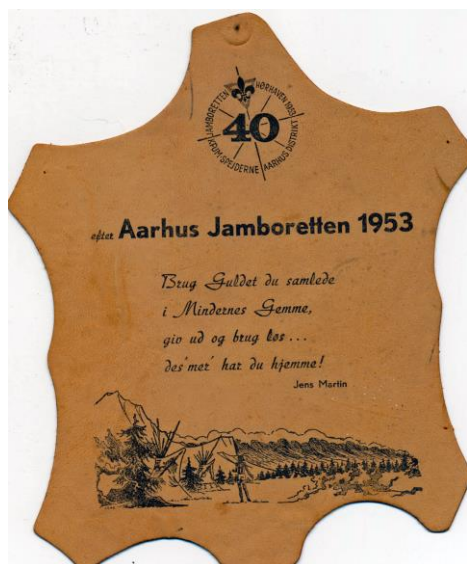

Lejrmærke

Fotokort

Minde skind

Vand Jamborette 1953 – Viby - KFUM

Dato? - 1953 – Borgkilden Viby
Deltagere: ? Udenlandske deltagere: ?

Lejrmærke?

Lædermærkat

2. Jamborette 1954 - Fakse Ladeplads - Lyngby Division, DDS