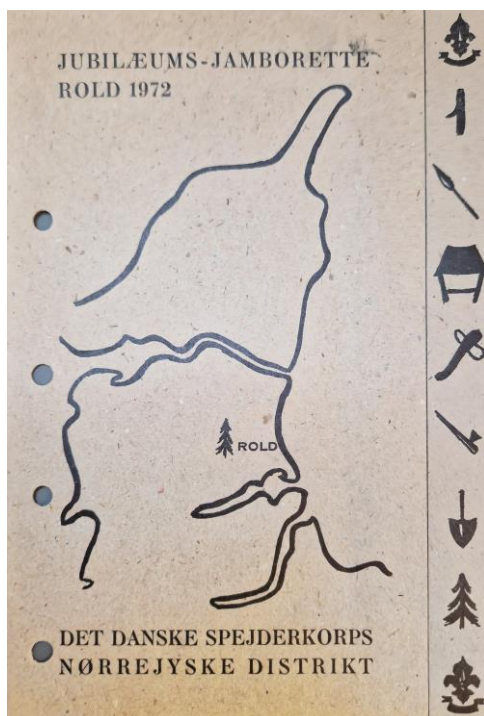

Lejrfoto

Indbydelse

Kuvert med lejrmærkat sendt fra lejren