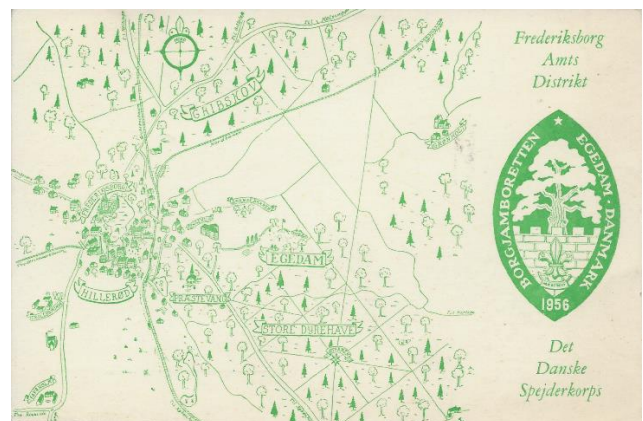

3. – 10. august – 1956 - Egedam

Deltagere: ? - Udenlandske deltagere: USA, England, Færøerne, Grønland, Luxemburg, Norge, Skotland, Sverige, Tyskland, Sydslesvig og KFUM-spejdere

Lejrmærke

Lejrbog

Lejrsangbog