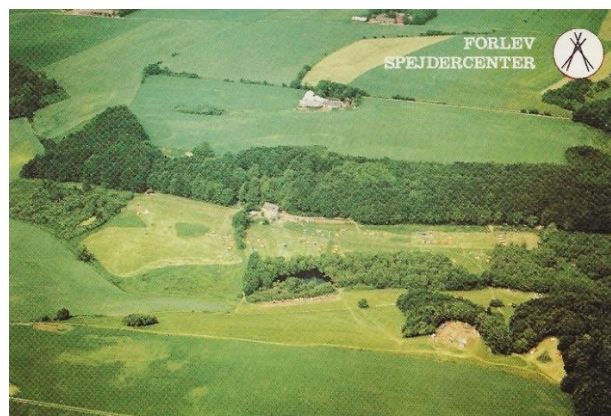

Skyggelundsvej 3, 8660 Skanderborg

Startede som Ravnsøcentret i 1968, flyttede til nuværende placering i 1971

Centermærke

Centermærke

Centermærke

Centermærke

Forlev Spejdercenter
 Skyggelundsvej 3, 8660 Skanderborg
 Startede som Ravnsøcentret i 1968, flyttede til nuværende placering i 1971

Metalmærke

Brændemærke

Brændemærke

Postkort – Forlev Spejdercenter
Sendt 6-7-1982

Forlev Spejdercenter
Skyggelundsvej 3, 8660 Skanderborg
Startede som Ravnsøcentreet i 1968, flyttede til nuværende placering i 1971

Postkort – Forlev Spejdercenter – Trykt 2000

Postkort – Forlev Spejdercenter – Trykt 2000

Postkort – Forlev Spejdercenter

Postkort – Forlev Spejdercenter – Trykt 2007

Forlev Spejdercenter
 Skyggelundsvej 3, 8660 Skanderborg
 Startede som Ravnsøcentret i 1968, flyttede til nuværende placering i 1971